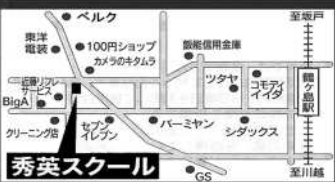

無料授業体験

2学期 中間試験 対策授業

9月中毎日実施!!

9月は授業無料体験・諸費用半額のみで入塾可！（教材費は半額）
（在校生の兄弟・姉妹の方は、兄弟姉妹特別割引が適用されます）

集団授業
時間割

2学期中間試験 対策授業

曜日	時間(pm)
中1生:月・木・金	7:20-9:40
中2生:月・火・木	7:20-9:40
中3生:火・水・金	7:10-10:00

重要5教科 完全対応!!

個別授業も
ございます。
曜日・日時
ご相談下さい。

初めての方は
対策授業と直前特訓が

無料

2学期中間試験 直前特訓(1回目)

10/4(日) 10:00~16:00

全部出来るまで何度でも!! 集中特訓で学力が身につく!!

※具体的な実施時間は追ってお知らせ致します。

《2020年 2学期中間テスト対策体験 記入カード》

氏名		学年	年	中学校名	
住所		電話番号			

小学部・中学受験部・高校受験部・高等部・個別指導部・検定指導部・映像授業部

秀英スクール 鶴ヶ島校

049-271-1051 埼玉県鶴ヶ島市松ヶ丘1-5-7
ホームページ http://www.shuei-school.net

S.net グループ

秀英スクール 鶴ヶ島校
志英館 坂戸校
東進衛星予備校 坂戸校

受験も 検定も 秀英スクールで!

～ 秀英スクールとして、新型コロナウイルス感染症への対策・対応を実施致します ～